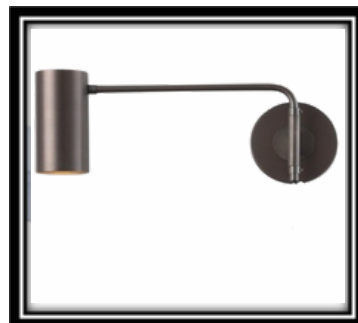

CATÁLOGO

PRODUTO:

ARANDELA DE CABECEIRA

WWW.VEROLUCE.COM.BR

ARANDELA DE CABECEIRA

Clique na foto para visualizar a ficha técnica.

ARANDELA DE CABECEIRA
REF:AF 201

ARANDELA DE CABECEIRA
REF:AF 202

ARANDELA DE CABECEIRA
REF:AF 203

ARANDELA DE CABECEIRA
REF:AF 204

ARANDELA DE CABECEIRA
REF:AF 205

ARANDELA DE CABECEIRA
REF:AF 206

ARANDELA DE CABECEIRA
REF:AF 207

ARANDELA DE CABECEIRA
REF:AF 208

ARANDELA DE CABECEIRA
REF:AF 209