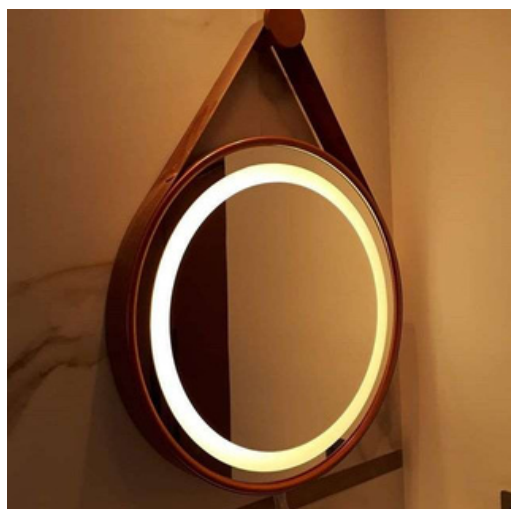

REF: AF 022

TIPO DE ILUMINAÇÃO

LUZ DIRETA
FITA DE LED

TEMPERATURA DE COR

3000/4000/6000K

BORDA

BORDA ESPELHADA

DIMENSÃO

SOB PROJETO

OBS: FITA EM COURO ECOLÓGICO