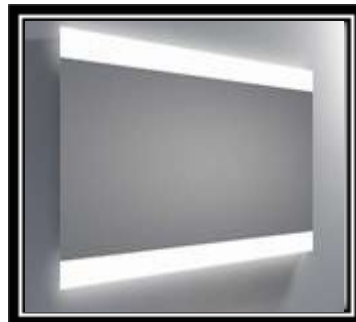

ESPELHOS RETROILUMINADOS

Clique na foto para visualizar a ficha técnica.

REF:AF 011