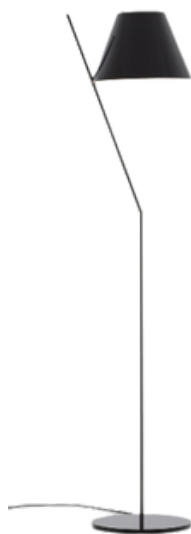

LUMINÁRIA DE PISO

REF: PF 238

MATERIAL

ALUMÍNIO EXTRUDADO

ACABAMENTOS

VER ABAIXO

FONTE LUMINOSA

LÂMPADA BULBO 7/9 W E 27

DIMENSÃO

ALTURA 1350 ATÉ 1600

DIMENSÕES ESPECIAIS SOB CONSULTA

ACABAMENTOS:

PRETO, BRANCO, GRAFITE, COBRE, DOURADO, AMARELO, VERMELHO, AZUL, VERDE OU MARROM

RETORNAR