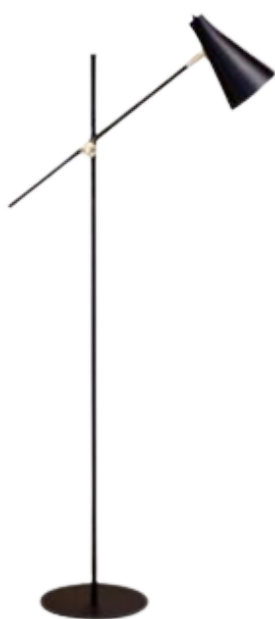

REF: PF 252

MATERIAL

ALUMÍNIO

ACABAMENTOS

VER ABAIXO

FONTE LUMINOSA

LÂMPADA BULBO 7/9 W E 27

DIMENSÃO

ALTURA 1350 ATÉ 1600

DIMENSÕES ESPECIAIS SOB CONSULTA

ACABAMENTOS:

PRETO, BRANCO, GRAFITE, COBRE, DOURADO, AMARELO, VERMELHO, AZUL, VERDE OU MARROM

[RETORNAR](#)