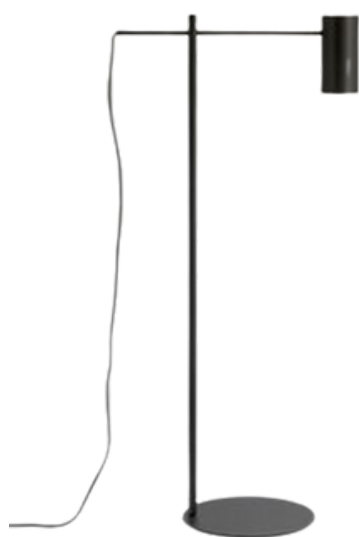

LUMINÁRIA DE PISO

ACABAMENTOS:

PRETO, BRANCO, GRAFITE, COBRE, DOURADO, AMARELO, VERMELHO, AZUL, VERDE OU MARROM

REF: PF 266

MATERIAL

ALUMÍNIO EXTRUDADO

ACABAMENTOS

VER ABAIXO

FONTE LUMINOSA

LÂMPADA DICRÓICA

DIMENSÃO

ALTURA 1350 ATÉ 1600

DIMENSÕES ESPECIAIS SOB CONSULTA

[RETORNAR](#)