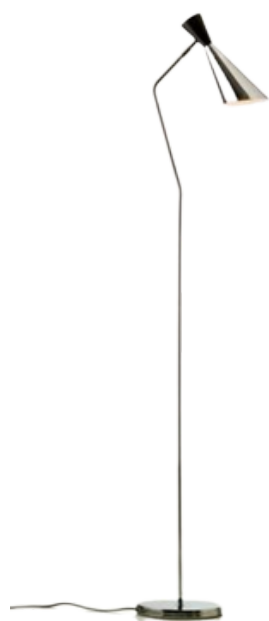

REF: PF 244

MATERIAL

ALUMÍNIO EXTRUDADO

ACABAMENTOS

VER ABAIXO

FONTE LUMINOSA

LÂMPADA BULBO 7/9 W E 27

DIMENSÃO

ALTURA 1350 ATÉ 1600

DIMENSÕES ESPECIAIS SOB CONSULTA

ACABAMENTOS:

PRETO, BRANCO, GRAFITE, COBRE, DOURADO, AMARELO, VERMELHO,
AZUL, VERDE OU MARROM

[RETORNAR](#)