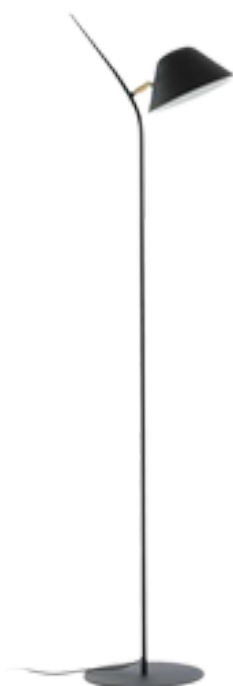

ACABAMENTOS:

PRETO, BRANCO, GRAFITE, COBRE, DOURADO, AMARELO, VERMELHO, AZUL, VERDE OU MARROM

REF: PF 264

MATERIAL

ALUMÍNIO EXTRUDADO

ACABAMENTOS

VER ABAIXO

FONTE LUMINOSA

PLACA DE LED 500/1000 LMS 2700 /3000 K

DIMENSÃO

ALTURA 1350 ATÉ 1600

DIMENSÕES ESPECIAIS SOB CONSULTA

RETORNAR