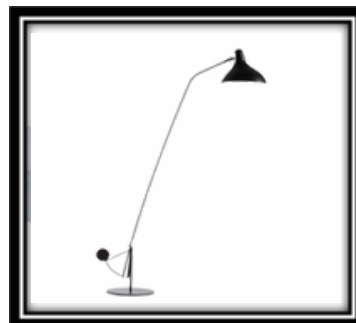

CATÁLOGO

PRODUTO:
LUMINÁRIA DE PISO

WWW.VEROLUCE.COM.BR

LUMINARIAS DE PISO

Clique na foto para visualizar a ficha técnica.

LUMINARIA DE PISO
REF:PF 233

LUMINARIA DE PISO
REF:PF 234

LUMINARIA DE PISO
REF:PF 235