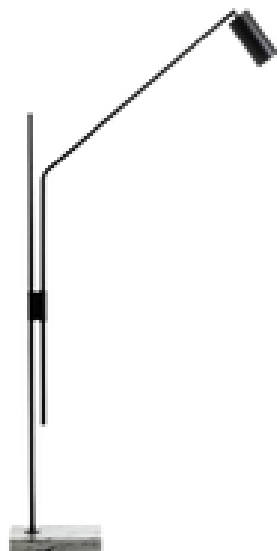

LUMINÁRIA DE PISO

REF: PF 269

MATERIAL

ALUMÍNIO EXTRUDADO

ACABAMENTOS

VER ABAIXO

FONTE LUMINOSA

LÂMPADA DICRÓICA

DIMENSÃO

ALTURA 1350 ATÉ 1600

DIMENSÕES ESPECIAIS SOB CONSULTA

ACABAMENTOS:

PRETO, BRANCO, GRAFITE, COBRE, DOURADO, AMARELO, VERMELHO, AZUL, VERDE OU MARROM

RETORNAR