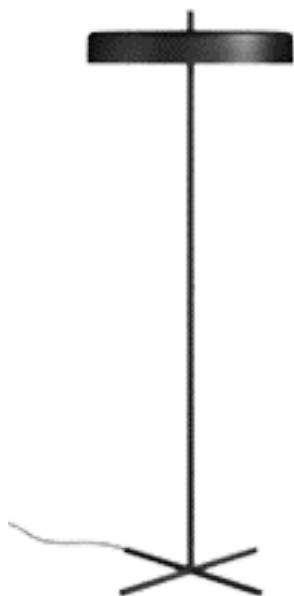

LUMINÁRIA DE PISO

REF: PF 260

MATERIAL

ALUMÍNIO EXTRUDADO

ACABAMENTOS

VER ABAIXO

FONTE LUMINOSA

PLACA DE LED 500/1000 LMS 2700 /3000 K

DIMENSÃO

ALTURA 1350 ATÉ 1600

DIMENSÕES ESPECIAIS SOB CONSULTA

ACABAMENTOS:

PRETO, BRANCO, GRAFITE, COBRE, DOURADO, AMARELO, VERMELHO, AZUL, VERDE OU MARROM

RETORNAR