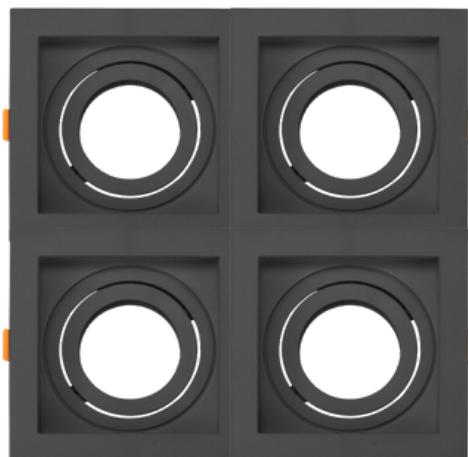

SPOT DE EMBUTIR DIRECIONÁVEL

REF: 118

COMPATIBILIDADE

MR11/MR16/PAR20/PAR30/AR70

ACABAMENTO

ABS PRETO/BRANCO

DIMENSÕES

MR11
150MMX150MM

MR16
204MMX204MM

PAR20
260MMX260MM

PAR30
340MMX340MM

AR70
260MMX260MM

AR111
340MMX340MM