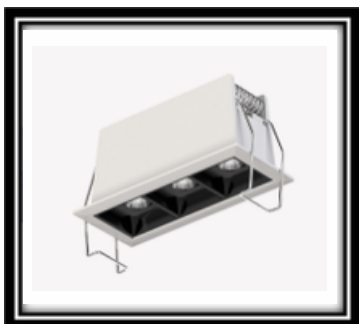

SOUL DE EMBUTIR FIXO
REF: 128