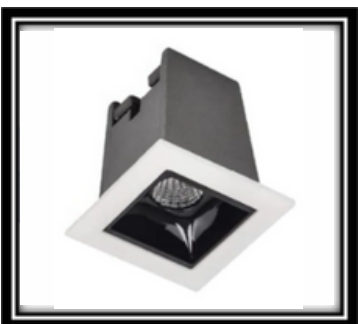

Clique na foto para visualizar a ficha técnica.

SPOT LED NO FRAME PARA LÂMPADA

SPOT RECUADO QUADRADO
REF: 123

SPOT RECUADO REDONDO
REF: 124

MINI SPOT EMBUTIR QUADRADO
REF: 137

MINI SPOT EMBUTIR REDONDO
REF: 138