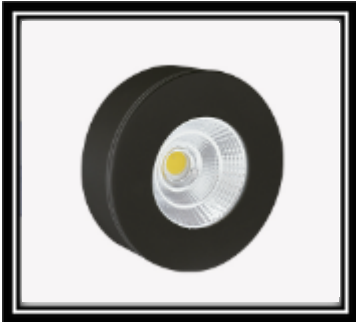

SOUL DE SOBREPOR FIXO
REF: 145

FOCO DIRECIONÁVEL
REF: 146

SPOT SOBREPOR QUADRADO
REF: 147

SPOT DE SOBREPOR REDONDO
REF: 148

**SPOT DE SOBREPOR FIXO
QUADRADO**
REF: 149

**SPOT DE SOBREPOR FIXO
REDONDO**
REF: 150