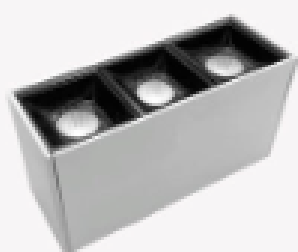

SOUL DE SOBREPOR

REF: 141

FLUXO LUMINOSO / TEMPERATURA DE COR / ÂNGULO

360LM / 2700K / 30°

TENSÃO / POTÊNCIA / GRAU DE PROTEÇÃO

BIVOLT / 6W / IP20

DIMENSÕES / ACABAMENTO

70X 95 X 34 / PRETO-BRANCO