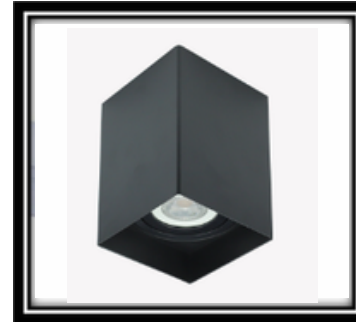

SOUL DE SOBREPOR FIXO
REF: 145

FOCO DIRECIONÁVEL
REF: 146

SPOT SOBREPOR QUADRADO
REF: 147

SPOT DE SOBREPOR REDONDO
REF: 148

**SPOT DE SOBREPOR FIXO
QUADRADO**
REF: 149

**SPOT DE SOBREPOR FIXO
REDONDO**
REF: 150