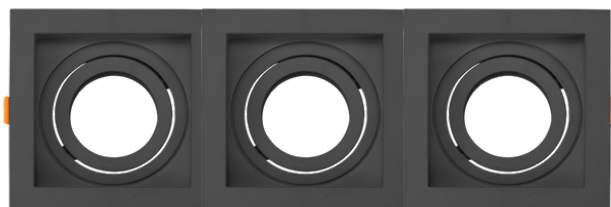

DIMENSÕES

MR11
75MMX150MM

MR16
102MMX204MM

PAR20
130MMX260MM

PAR30
170MMX340MM

AR70
130MMX260MM

AR111
170MMX340MM

SPOT DE EMBUTIR DIRECIONÁVEL