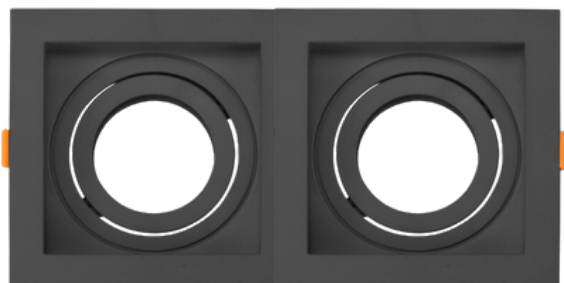

SPOT DE EMBUTIR DIRECIONÁVEL

REF: 116

COMPATIBILIDADE

MR11/MR16/PAR20/PAR30/AR70

ACABAMENTO

ABS PRETO/BRANCO

DIMENSÕES

MR11
75MMX150MM

MR16
102MMX204MM

PAR20
130MMX260MM

PAR30
170MMX340MM

AR70
130MMX260MM

AR111
170MMX340MM