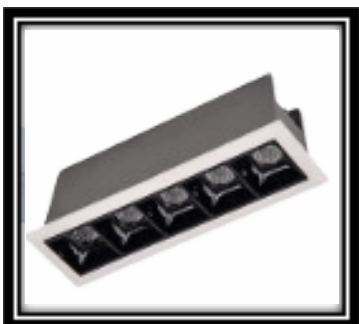

SOUL DE EMBUTIR FIXO
REF: 127