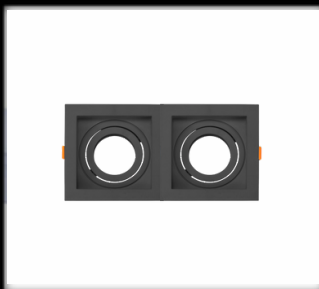

SISTEMA CONECTA

SPOT RECUADO REDONDO
REF: 116