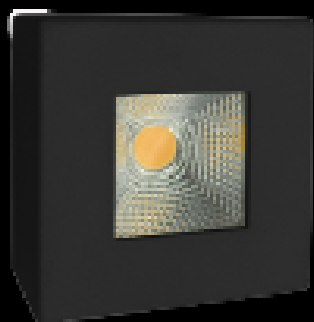

FLUXO LUMINOSO / TEMPERATURA DE COR / ÂNGULO

1462LM / 2700K / 24°

TENSÃO / POTÊNCIA / GRAU DE PROTEÇÃO

BIVOLT/ 24W/ IP20

DIMENSÕES / ACABAMENTO

CONSULTAR / PRETO-BRANCO

SPOT DE SOBREPOR

REF: 147