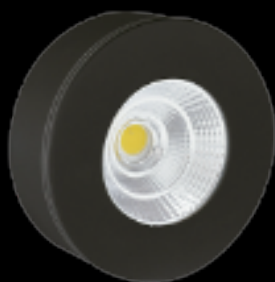

VEROLUCE

ILUMINAÇÃO CORPORATIVA

SPOT DE SOBREPOR

REF: 148

FLUXO LUMINOSO / TEMPERATURA DE COR / ÂNGULO

500LM / 3000-4000K / 50°

TENSÃO / POTÊNCIA / GRAU DE PROTEÇÃO

BIVOLT / 5W / IP20

DIMENSÕES / ACABAMENTO

27 X 60 / PRETO-BRANCO