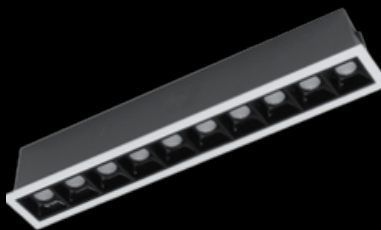

SOUL DE EMBUTIR FIXO

REF: 131

FLUXO LUMINOSO / TEMPERATURA DE COR / ÂNGULO

1550LM / 2700-4000K / 30°

TENSÃO / POTÊNCIA / GRAU DE PROTEÇÃO

BIVOLT / 20W / IP20

DIMENSÕES / ACABAMENTO

280 x 45 x 50mm / PRETO-BRANCO

[RETORNAR AO ÍNDICE](#)