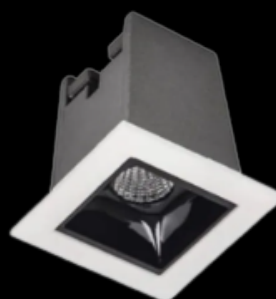

SOUL DE EMBUTIR FIXO

REF: 125

FLUXO LUMINOSO / TEMPERATURA DE COR / ÂNGULO

118 LM / 2700-4000K / 15-30°

TENSÃO / POTÊNCIA / GRAU DE PROTEÇÃO

BIVOLT/ 2W / IP20

DIMENSÕES / ACABAMENTO

45 X 45 X 49 / PRETO-BRANCO

[RETORNAR AO ÍNDICE](#)