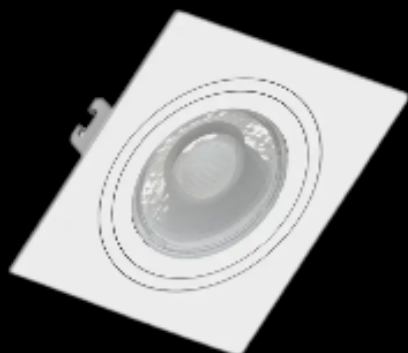

SPOT DE EMBUTIR DIRECIONÁVEL

REF: 113

DISPONÍVEL EM

MR16/PAR20/PAR30/AR70

ACABAMENTO

ABS PRETO/BRANCO

DIMENSÕES

MR16

102MMX102X25MM

PAR20

130MMX130MMX27MM

PAR30

170MMX170MMX27MM

AR70

130MMX130MM43MM

AR111

170MMX170MMX27MM

[RETORNAR AO ÍNDICE](#)