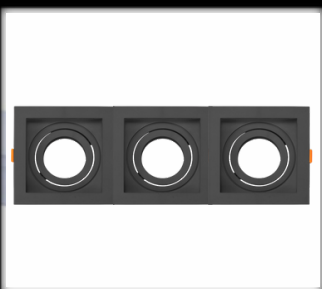

SPOT RECUADO REDONDO
REF: 117