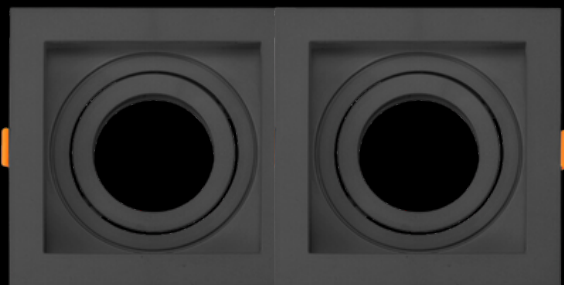

AR111

170MMX43MM

[RETORNAR AO ÍNDICE](#)

VEROLUCE

ILUMINAÇÃO CORPORATIVA

SPOT DE EMBUTIR DIRECIONÁVEL

REF: 116

DISPONÍVEL EM