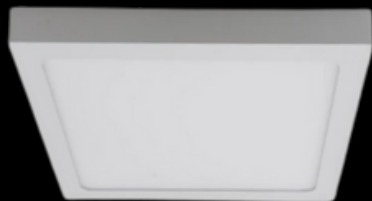

DIMENSÕES / ACABAMENTO

CONSULTAR/ PRETO-BRANCO

[RETORNAR AO ÍNDICE](#)

VEROLUCE

ILUMINAÇÃO CORPORATIVA

PAINEL DE SOBREPOR

REF: 140

FLUXO LUMINOSO / TEMPERATURA DE COR / ÂNGULO