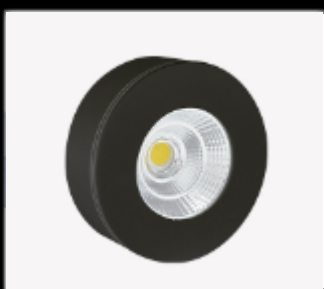

SOUL DE SOBREPOR FIXO
REF: 142

SOUL DE SOBREPOR FIXO
REF: 143

SOUL DE SOBREPOR FIXO
REF: 144

SOUL DE SOBREPOR FIXO
REF: 145

FOCO DIRECIONÁVEL
REF: 146

SPOT SOBREPOR QUADRADO
REF: 147

SPOT DE SOBREPOR REDONDO
REF: 148