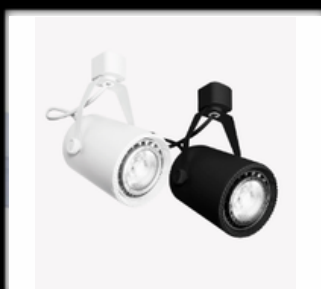

**SPOT DE TRILHO PARA
LÂMPADA**
REF: 153