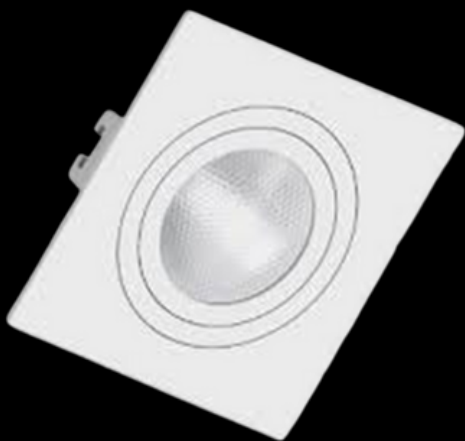

SPOT DE EMBUTIR DIRECIONÁVEL

REF: 121

DISPONÍVEL EM

3W/ 5W/ 9W 3000-6000K

ACABAMENTO

ABS PRETO/BRANCO

DIMENSÕES

3W
75MMX76MM

5W
90MMX90MM

9W
108MMX108MM

[RETORNAR AO ÍNDICE](#)