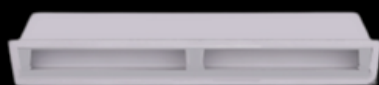

TENSÃO / POTÊNCIA / GRAU DE PROTEÇÃO

BIVOLT / 20W / IP20

DIMENSÕES / ACABAMENTO

280 x 45 x 50mm / PRETO-BRANCO

[RETORNAR AO ÍNDICE](#)

VEROLUCE

ILUMINAÇÃO CORPORATIVA

SOUL WALL WASHER