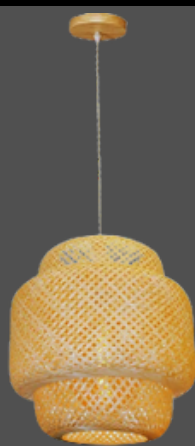

PENDENTE, D 41cm x H 46 cm

SISAL NATURAL
SISAL COLORIDO
CORDA NÁUTICA

VEROLUCE

ILUMINAÇÃO CORPORATIVA

Casulo

PENDENTE, D 41cm x H 70cm

SISAL NATURAL
SISAL COLORIDO
CORDA NÁUTICA

Névoa

CORDA NAUTICA VERDE
MUSGO

CORDA NAUTICA AZUL
MARINHO

CORDA NAUTICA GRAFITE

CORDA NAUTICA PRETO

**PENDENTES COM 3 METROS DE CABO NUDE OU PRETO ACRÉSCIMO POR METRO
ADICIONAL**

**PENDENTES PARA USO EM ÁREA EXTERNA RECOMENDAMOS O USO DA CORDA
NÁUTICA , ACRÉSCIMO PARA VEDAÇÃO DOS SOQUETES CABO PP PLÁSTICO
PRETO**

VEROLUCE

ILUMINAÇÃO CORPORATIVA

BORA BORA

PENDENTE D 40CM X H 20CM

MADEIRA E

FIBRA DE

BAMBU

BALI

PENDENTE D 25-50CM X H 18-50CM

MADEIRA E

FIBRA DE

BAMBU

BATU

PENDENTE D 15-18CM X H 40-60CM

MADEIRA E

FIBRA DE