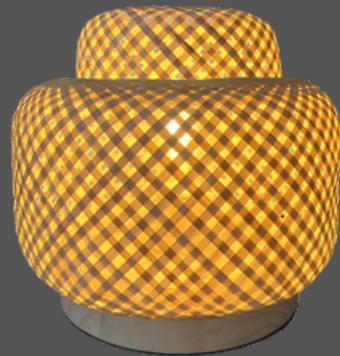

VEROLUCE

ILUMINAÇÃO CORPORATIVA

BALI

LUMINÁRIA DE MESA D 25CM X H
22CM

MADEIRA E
FIBRA DE
BAMBU

KOMODO

LUMINÁRIA DE MESA D 23CM X H
17CM

MADEIRA E
FIBRA DE
BAMBU

GAMBIER

PENDENTE D 35CM X H 35CM

MADEIRA E
FIBRA DE
BAMBU