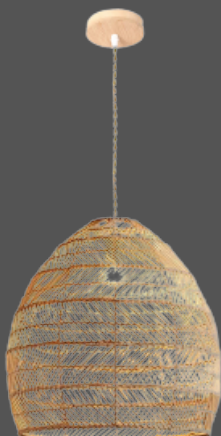

GAMBIER

PENDENTE D 35CM X H 35CM

MADEIRA E

FIBRA DE

BAMBU

MARQUESA

PENDENTE D 35CM X H 40CM

MADEIRA E

FIBRA DE

BAMBU

VEROLUCE

ILUMINAÇÃO CORPORATIVA

BALI

LUMINÁRIA DE MESA D 25CM X H
22CM

MADEIRA E
FIBRA DE
BAMBU

KOMODO

LUMINÁRIA DE MESA D 23CM X H
17CM

MADEIRA E
FIBRA DE
BAMBU

GAMBIER

PENDENTE D 35CM X H 35CM

MADEIRA E
FIBRA DE
BAMBU

MARQUESA

PENDENTE D 35CM X H 40CM

MADEIRA E
FIBRA DE
BAMBU