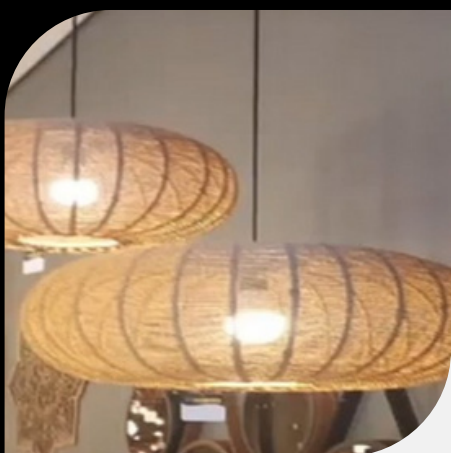

VEROLUCE

ILUMINAÇÃO CORPORATIVA

Ninho

PENDENTE, D 39cm x H 49cm

SISAL NATURAL
SISAL COLORIDO
CORDA NÁUTICA

Aroeira P

PENDENTE BALL P, 40X25CM

SISAL NATURAL
SISAL COLORIDO
CORDA NÁUTICA