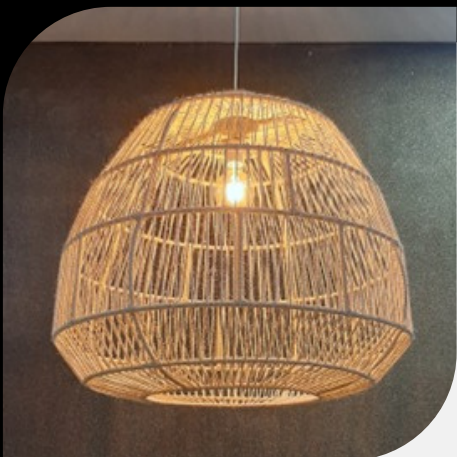

Pulso

PENDENTE, D 80cm x H 70 cm

SISAL NATURAL

SISAL COLORIDO

CORDA NÁUTICA