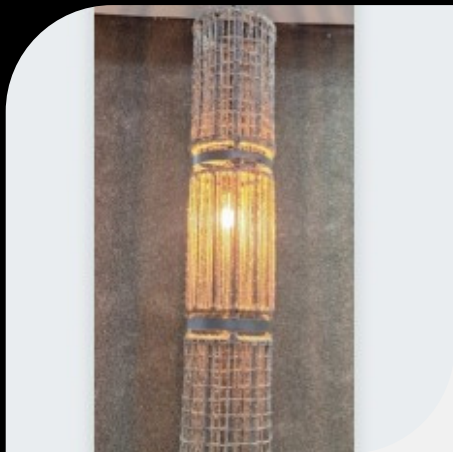

Elara

PENDENTE SISAL D 15 X H 80 CM

SISAL NATURAL
SISAL COLORIDO
CORDA NÁUTICA