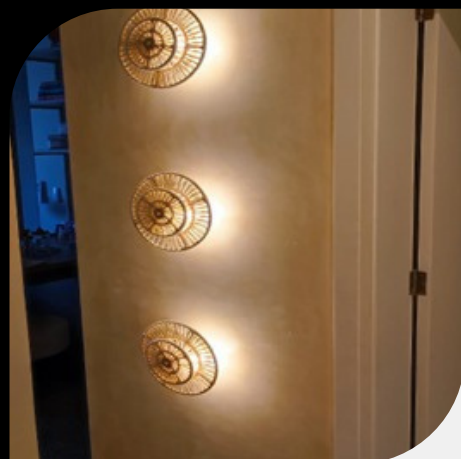

ARANDELA, D 26cm x H 22cm

SISAL NATURAL
SISAL COLORIDO
CORDA NÁUTICA

VEROLUCE

ILUMINAÇÃO CORPORATIVA

Pérola

ARANDELA REDONDA 25CM

SISAL NATURAL
SISAL COLORIDO
CORDA NÁUTICA

Olimpo