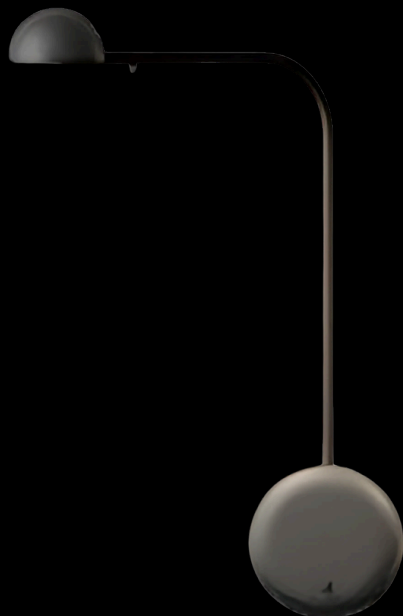

FICHA TÉCNICA

LUMINÁRIA ARANDELA

REF: AR 246

TIPO DE USO

CABECEIRA

ACABAMENTO

PINTURA ELETROSTÁTICA

MATERIAL

ALUMÍNIO EXTRUDADO

FONTE DE LUZ

PLACA DE LED NACIONAL 500/1000 L MS NACIONAL

ACIONAMENTO

INTERRUPTOR DE CORDÃO

VOLTAGEM

110/220 V. NÃO É BIVOLT. CERTIFIQUE-SE DA VOLTAGEM DA REDE ANTES DE INSTALAR O PRODUTO.

DIMENSÕES

500X250

[VOLTAR](#)