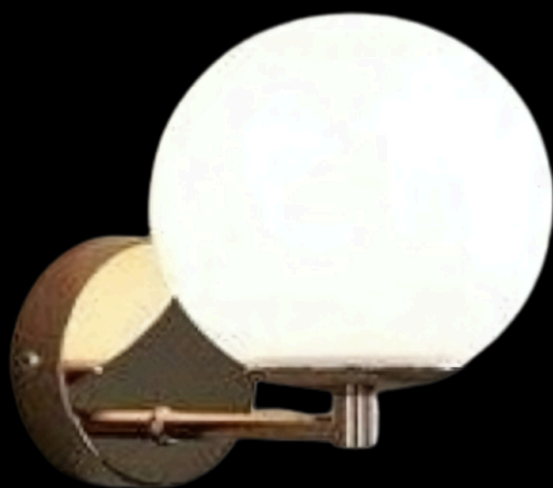

FICHA TÉCNICA

LUMINÁRIA ARANDELA

REF: AR 272

TIPO DE USO

PAREDE

ACABAMENTO

PINTURA ELETROSTÁTICA

MATERIAL

ALUMÍNIO EXTRUDADO/GLOBO DE VIDRO

FONTE DE LUZ

LÂMPADA HALOPIN

ACIONAMENTO

DIRETO NO PONTO DE INSTALAÇÃO

VOLTAGEM

110/220 V. NÃO É BIVOLT. CERTIFIQUE-SE DA VOLTAGEM DA REDE ANTES DE INSTALAR O PRODUTO.

DIMENSÕES

400X160

[VOLTAR](#)