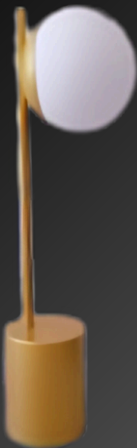

LUMINÁRIAS DE MESA

LUMINÁRIA DE MESA

REF: AB 233

[CLIQUE PARA VISUALIZAR
A FICHA TÉCNICA](#)

LUMINÁRIA DE MESA

REF: AB 234

[CLIQUE PARA VISUALIZAR
A FICHA TÉCNICA](#)

LUMINÁRIA DE MESA

REF: AB 235

[CLIQUE PARA VISUALIZAR
A FICHA TÉCNICA](#)

LUMINÁRIA DE MESA

REF: AB 236

[CLIQUE PARA VISUALIZAR
A FICHA TÉCNICA](#)

VEROLUCE

ILUMINAÇÃO CORPORATIVA

LUMINÁRIA DE MESA

REF: AB 237

[CLIQUE PARA VISUALIZAR
A FICHA TÉCNICA](#)

LUMINÁRIA DE MESA

REF: AB 238

[CLIQUE PARA VISUALIZAR
A FICHA TÉCNICA](#)

LUMINÁRIA DE MESA

REF: AB 239

[CLIQUE PARA VISUALIZAR
A FICHA TÉCNICA](#)

LUMINÁRIA DE MESA

REF: AB 242

CLIQUE PARA VISUALIZAR
A FICHA TÉCNICA

LUMINÁRIA DE MESA

REF: AB 243

CLIQUE PARA VISUALIZAR
A FICHA TÉCNICA

LUMINÁRIA DE MESA

REF: AB 244