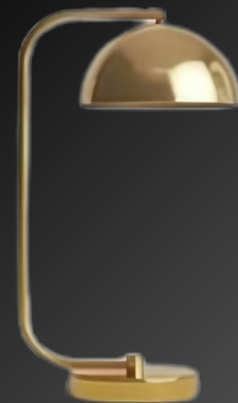

LUMINÁRIAS DE MESA

LUMINÁRIA DE MESA

REF: AB 233

[CLIQUE PARA VISUALIZAR
A FICHA TÉCNICA](#)

LUMINÁRIA DE MESA

REF: AB 234

[CLIQUE PARA VISUALIZAR
A FICHA TÉCNICA](#)

LUMINÁRIA DE MESA

REF: AB 235

[CLIQUE PARA VISUALIZAR
A FICHA TÉCNICA](#)

LUMINÁRIA DE MESA

REF: AB 236

[CLIQUE PARA VISUALIZAR
A FICHA TÉCNICA](#)

VEROLUCE

ILUMINAÇÃO CORPORATIVA

LUMINÁRIA DE MESA

REF: AB 237

[CLIQUE PARA VISUALIZAR
A FICHA TÉCNICA](#)

LUMINÁRIA DE MESA

REF: AB 238

[CLIQUE PARA VISUALIZAR
A FICHA TÉCNICA](#)

LUMINÁRIA DE MESA

REF: AB 239

[CLIQUE PARA VISUALIZAR
A FICHA TÉCNICA](#)