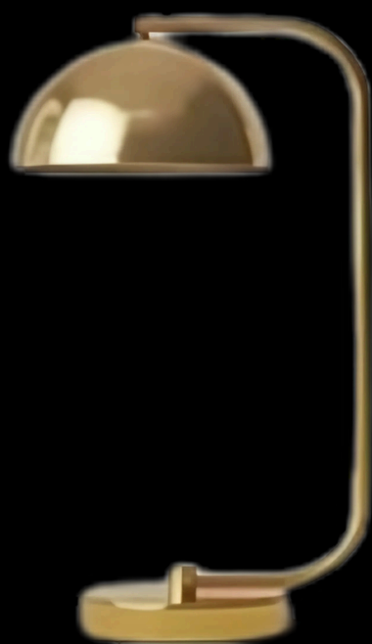

FICHA TÉCNICA

LUMINÁRIA DE MESA

REF: AB 236

TIPO DE USO INTERNO

ACABAMENTO PINTURA ELETROSTÁTICA

MATERIAL ALUMÍNIO EXTRUDADO

FONTE DE LUZ PLACA DE LED NACIONAL 500/1000 L MS 500/1000 LMS 2700 /3000 K

ACIONAMENTO INTERRUPTOR DE CORDÃO

VOLTAGEM 110/220 V. NÃO É BIVOLT. CERTIFIQUE-SE DA VOLTAGEM DA REDE ANTES DE INSTALAR O PRODUTO.

ALTURA ALTURA 400 ATÉ 600MM

[VOLTAR](#)