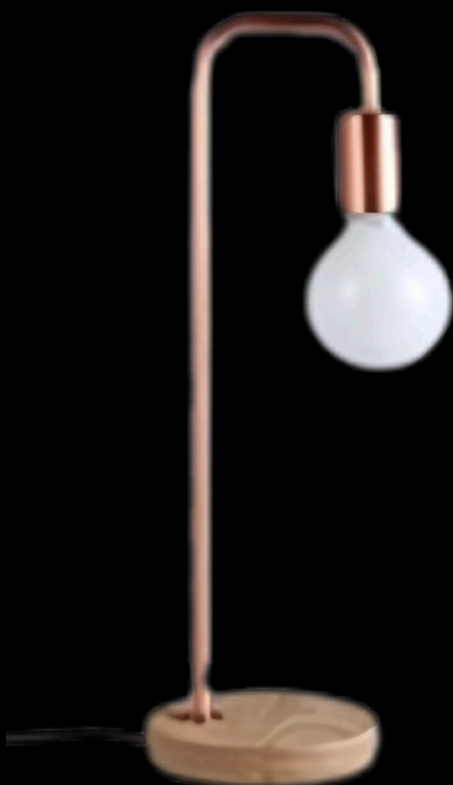

[VOLTAR](#)

FICHA TÉCNICA

LUMINÁRIA DE MESA

REF: AB 250

TIPO DE USO	INTERNO
ACABAMENTO	PINTURA ELETROSTÁTICA
MATERIAL	ALUMÍNIO EXTRUDADO
FONTE DE LUZ	LÂMPADA BULBO 7/9 E 27W
ACIONAMENTO	INTERRUPTOR NA BASE
VOLTAGEM	110/220 V. NÃO É BIVOLT. CERTIFIQUE-SE DA VOLTAGEM DA REDE ANTES DE INSTALAR O PRODUTO.
ALTURA	ALTURA 400 ATÉ 600MM

[VOLTAR](#)

FICHA TÉCNICA

LUMINÁRIA DE MESA

REF: AB 251

TIPO DE USO	INTERNO
ACABAMENTO	PINTURA ELETROSTÁTICA
MATERIAL	ALUMÍNIO EXTRUDADO
FONTE DE LUZ	LÂMPADA BULBO 7/9 E 27W
ACIONAMENTO	INTERRUPTOR DE CORDÃO
VOLTAGEM	110/220 V. NÃO É BIVOLT. CERTIFIQUE-SE DA VOLTAGEM DA REDE ANTES DE INSTALAR O PRODUTO.
ALTURA	ALTURA 400 ATÉ 600MM

ACIONAMENTO INTERRUPTOR NA BASE

VOLTAGEM 110/220 V. NÃO É BIVOLT. CERTIFIQUE-SE DA VOLTAGEM DA REDE ANTES DE INSTALAR O PRODUTO.

ALTURA ALTURA 400 ATÉ 600MM

[VOLTAR](#)

FICHA TÉCNICA

LUMINÁRIA DE MESA

REF: AB 253

[VOLTAR](#)

FICHA TÉCNICA

LUMINÁRIA DE MESA

REF: AB 254

TIPO DE USO	INTERNO
ACABAMENTO	PINTURA ELETROSTÁTICA
MATERIAL	ALUMÍNIO EXTRUDADO
FONTE DE LUZ	LÂMPADA BULBO 7/9 E 27W
ACIONAMENTO	INTERRUPTOR NA BASE
VOLTAGEM	110/220 V. NÃO É BIVOLT. CERTIFIQUE-SE DA VOLTAGEM DA REDE ANTES DE INSTALAR O PRODUTO.
ALTURA	ALTURA 400 ATÉ 600MM