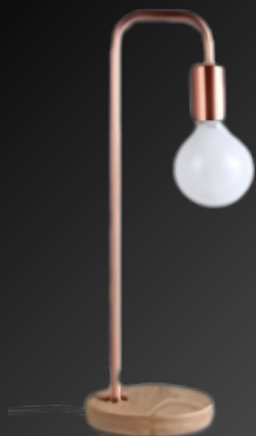

[CLIQUE PARA VISUALIZAR
A FICHA TÉCNICA](#)

LUMINÁRIA DE MESA

REF: AB 247

[CLIQUE PARA VISUALIZAR
A FICHA TÉCNICA](#)

LUMINÁRIA DE MESA

REF: AB 248

[CLIQUE PARA VISUALIZAR
A FICHA TÉCNICA](#)

VEROLUCE

ILUMINAÇÃO CORPORATIVA

LUMINÁRIA DE MESA

REF: AB 249

CLIQUE PARA VISUALIZAR
A FICHA TÉCNICA

LUMINÁRIA DE MESA

REF: AB 250

CLIQUE PARA VISUALIZAR
A FICHA TÉCNICA

LUMINÁRIA DE MESA

REF: AB 251

CLIQUE PARA VISUALIZAR
A FICHA TÉCNICA

LUMINÁRIA DE MESA

REF: AB 252

CLIQUE PARA VISUALIZAR
A FICHA TÉCNICA

VEROLUCE

ILUMINAÇÃO CORPORATIVA

LUMINÁRIA DE MESA

REF: AB 253

[CLIQUE PARA VISUALIZAR
A FICHA TÉCNICA](#)

LUMINÁRIA DE MESA

REF: AB 254

[CLIQUE PARA VISUALIZAR
A FICHA TÉCNICA](#)

LUMINÁRIA DE MESA

REF: AB 255

[CLIQUE PARA VISUALIZAR
A FICHA TÉCNICA](#)